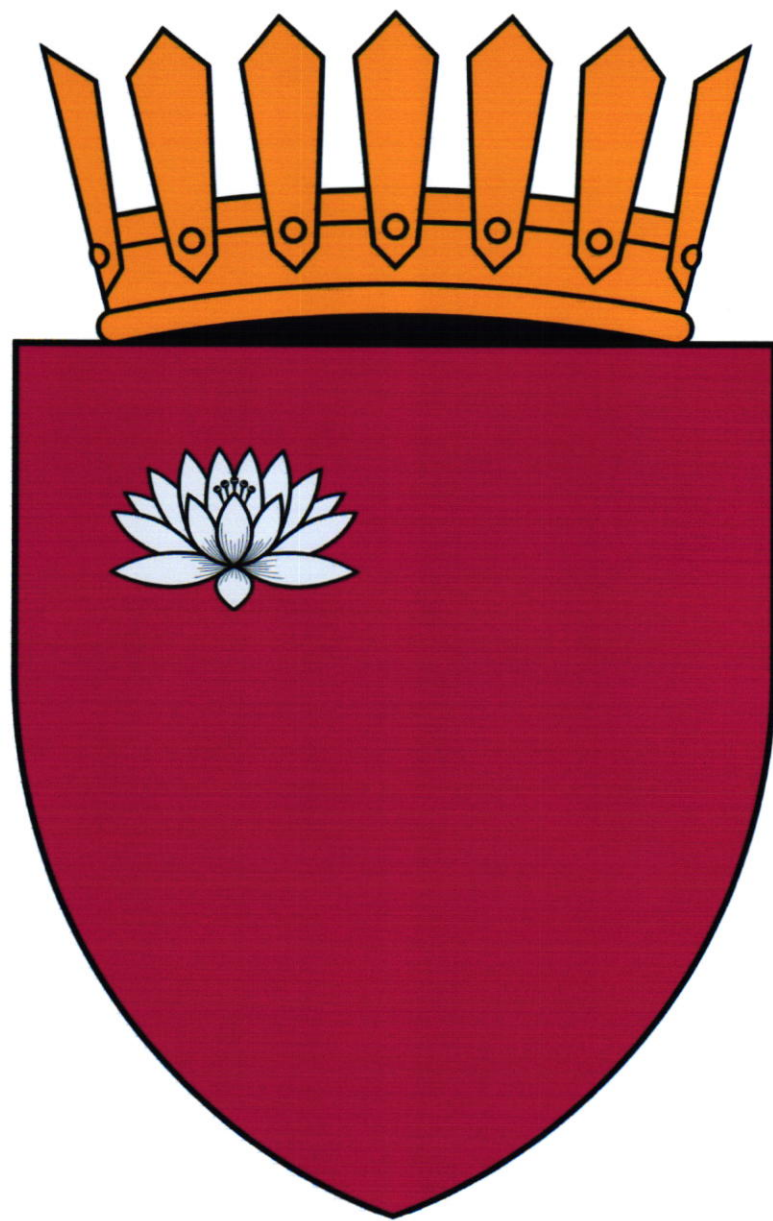

Stema satului Roșu, raionul Cahul

Blazonare

Un scut roșu, cu o floare de nufăr alb (*Nymphaea alba*), de argint, în cantonul liber.

Scutul timbrat de o coroană sătească de aur.

Imagine

Anexa nr. 2
la Decretul Președintelui Republicii Moldova
nr. 1227-IX din 7 decembrie 2023

Drapelul satului Roșu, raionul Cahul

Descriere

Drapelul reprezintă o pânză pătrată roșie, purtând în canton o floare de nufăr alb, albă.

Imagine

Перевод

ПРЕЗИДЕНТ РЕСПУБЛИКИ МОЛДОВА

У К А З

о регистрации герба и флага села Рошу
района Кахул

Герб села Рошу района Кахул

Геральдическое описание

В червленом щите, в вольном поле серебряный цветок кувшинки белой (*Nymphaea alba*).

Щит увенчан золотой сельской короной.

Рисунок

Приложение 2
к Указу Президента Республики Молдова
№ 1227-IX от 7 декабря 2023 года

Флаг села Рошу района Кахул

Описание

Флаг представляет собой квадратное красное полотнище с белым цветком кувшинки белой в крыже.

Рисунок