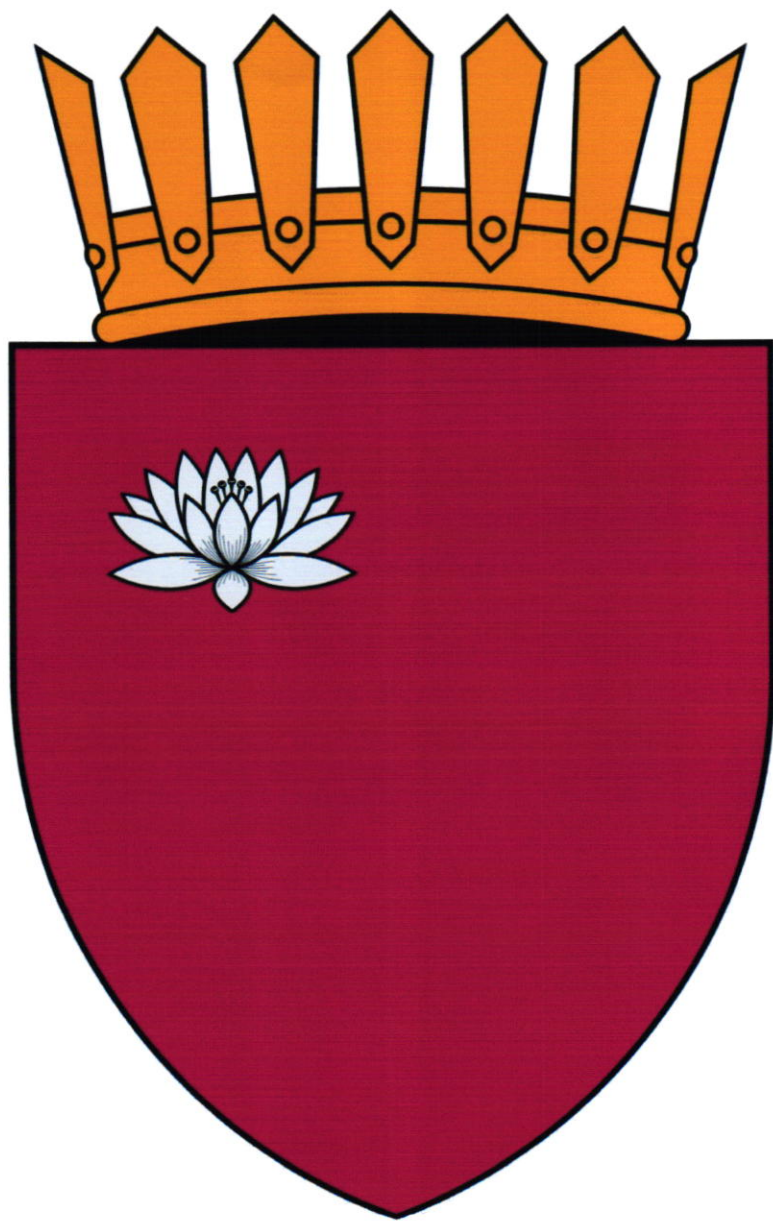

Stema satului Roșu, raionul Cahul

Blazonare

Un scut roșu, cu o floare de nufăr alb (*Nymphaea alba*), de argint, în cantonul liber.

Scutul timbrat de o coroană sătească de aur.

Imagine

Anexa nr. 2
la Decretul Președintelui Republicii Moldova
nr. 1227-IX din 7 decembrie 2023

Drapelul satului Roșu, raionul Cahul

Descriere

Drapelul reprezintă o pânză pătrată roșie, purtând în canton o floare de nufăr alb, albă.

Imagine

Перевод

ПРЕЗИДЕНТ РЕСПУБЛИКИ МОЛДОВА

У К А З

о регистрации герба и флага села Рошу
района Кахул