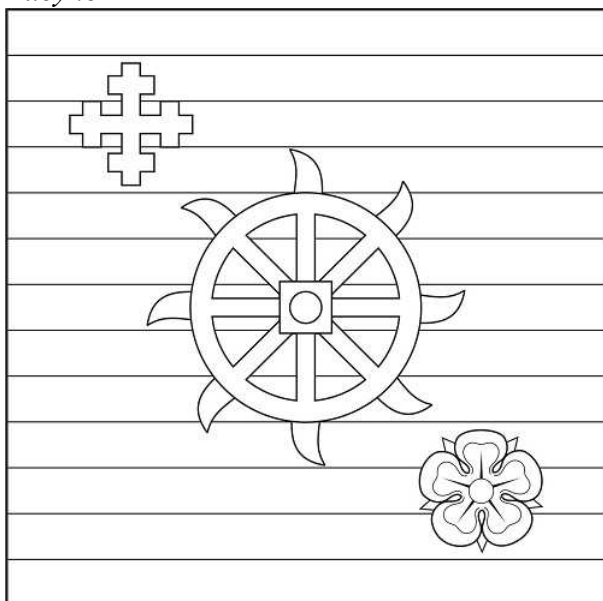

*Приложение 2
к Указу Президента Республики Молдова
№888-VIII от 21 сентября 2018 года*

Флаг коммуны Гура Кэинарулуй района Флорешть

Описание

Флаг представляет собой квадратное полотнище, двенадцатикратно пересеченное белым и синим и обремененное в середине наложенным желтым колесом водяной мельницы, сопровождаемым в правом верхнем кантоне желтым же перекрещенным крестом, а в левом кантоне – белой геральдической розой, убранный желтыми бутон и чашелистиками.

Рисунок