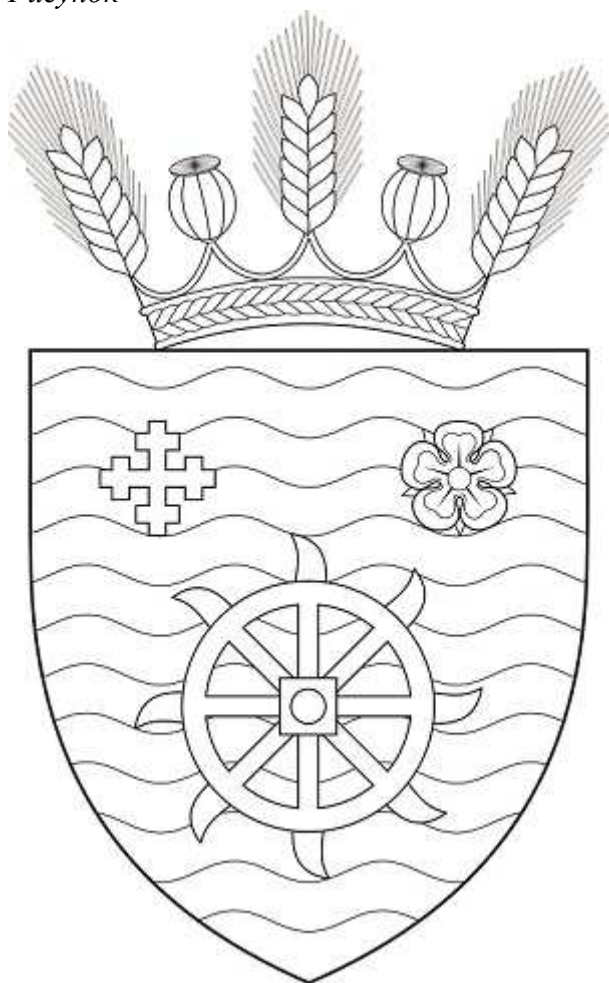

**ПРЕЗИДЕНТ РЕСПУБЛИКИ МОЛДОВА    Игорь ДОДОН**

**№ 888-VIII. Кишинэу, 21 сентября 2018 г.**

*Приложение 1  
к Указу Президента Республики Молдова  
№888-VIII от 21 сентября 2018 года*

Герб коммуны Гура Кэинарулуй района Флорешть

*Геральдическое описание*

В щите, многократно волнисто пересеченном серебром и лазурью, наложенное золотое колесо водяной мельницы, сопровождаемое во главе щита золотым же перекрещенным крестом в правом кантоне и серебряной геральдической розой, украшенной золотыми бутончиками и чашелистиками, в левом кантоне.

Щит увенчан равнинной коммунальной короной.

*Рисунок*

*Приложение 2  
к Указу Президента Республики Молдова  
№888-VIII от 21 сентября 2018 года*

Флаг коммуны Гура Кэинарулуй района Флорешть

*Описание*

Флаг представляет собой квадратное полотнище, двенадцатикратно пересеченное белым и синим и обремененное в середине наложенным желтым колесом водяной мельницы, сопровождаемым в правом верхнем кантоне желтым же перекрещенным крестом, а в левом кантоне – белой геральдической розой, убранный желтыми бутон и чашелистиками.