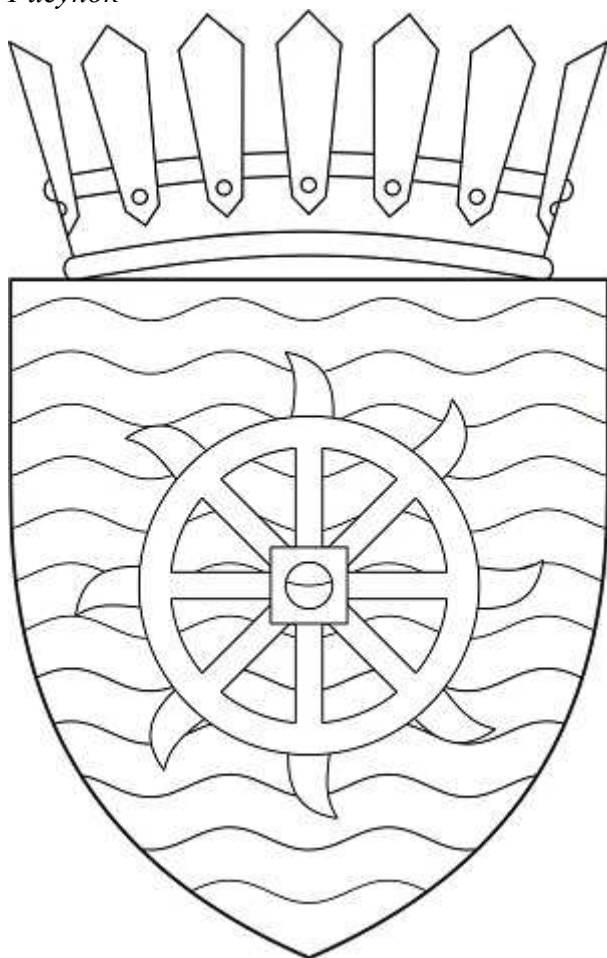

*Приложение 3
к Указу Президента Республики Молдова
№888-VIII от 21 сентября 2018 года*

Герб села Гура Кэинарулуй коммуны Гура Кэинарулуй
района Флорешть

Геральдическое описание

В щите, многократно волнисто пересеченном серебром и лазурью, наложенное золотое колесо водяной мельницы.

Щит увенчан золотой сельской короной.

Рисунок