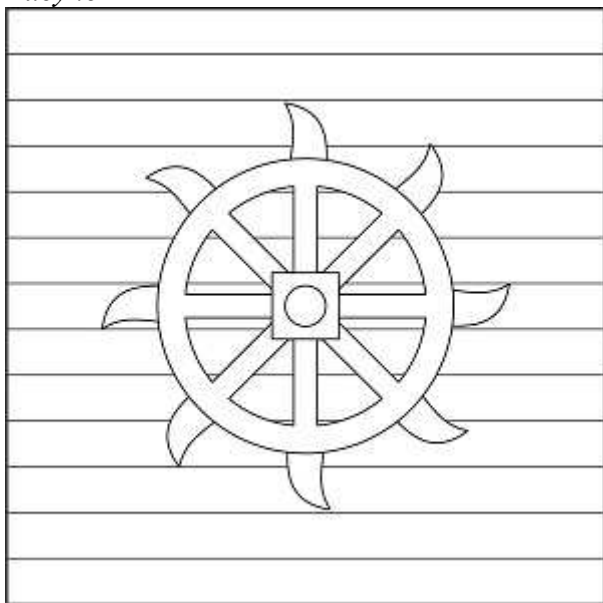

*Описание*

Флаг представляет собой квадратное полотнище, двенадцатикратно пересеченное белым и синим и обремененное в середине наложенным желтым колесом водяной мельницы.

*Рисунок*

*Приложение 5  
к Указу Президента Республики Молдова  
№888 -VIII от 21 сентября 2018 года*