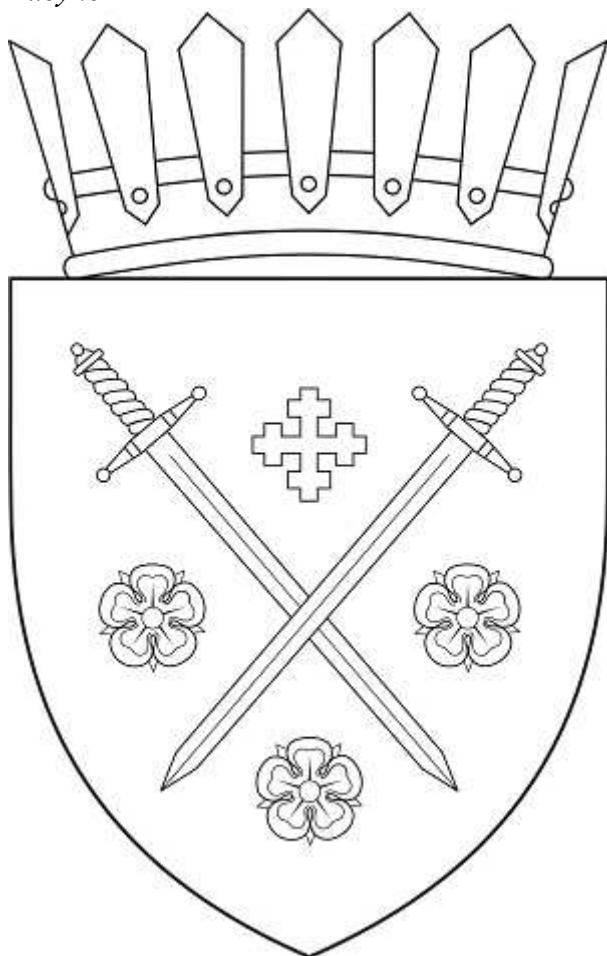

*Приложение 5
к Указу Президента Республики Молдова
№888 -VIII от 21 сентября 2018 года*

Герб села Зарожень коммуны Гура Кэинарулуй района Флорешть

Геральдическое описание

В лазоревом поле два перекрещенных в косо́й крест серебряных меча с золотыми рукоятками остриями вниз, сопровождаемые в верхнем кантоне золотым перекрещенным крестом, а в остальных кантонах – тремя серебряными геральдическими розами, украшенными золотыми бутоном и чашелистиками, в каждом по одной.

Щит увенчан серебряной сельской короной.

Рисунок