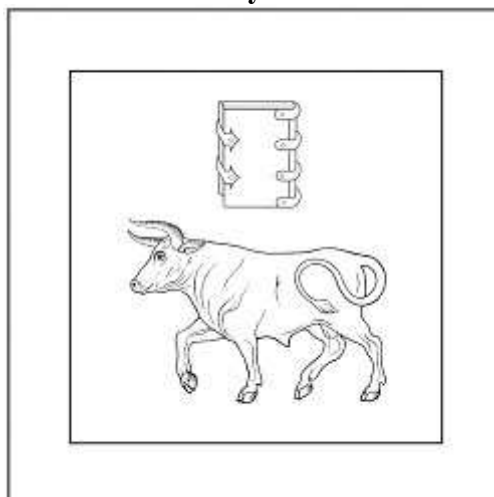

Флаг коммуны Чореску

Описание

Флаг представляет собой квадратное зеленое полотнище с белой каймой (1/8 h), в середине которого белая книга, фланкированная двумя желтыми опрокинутыми мечами.

Рисунок

Приложение 3
к Указу Президента Республики Молдова
№ 2326-VII от 8 сентября 2016 года

Герб села Чореску коммуны Чореску

Геральдическое описание

В зеленом мурованном серебряном поле золотой бык, сопровождаемый сверху серебряной же книгой.

Щит увенчан золотой сельской короной.

Рисунок

Приложение 4
к Указу Президента Республики Молдова
№ 2326-VII от 8 сентября 2016 года

Флаг села Чореску коммуны Чореску

Описание

Флаг представляет собой квадратное зеленое полотнище с белой каймой (1/8 h), в середине которого желтый бык, сопровождаемый сверху белой книгой.

Рисунок

Герб села Фэурешть коммуны Чореску