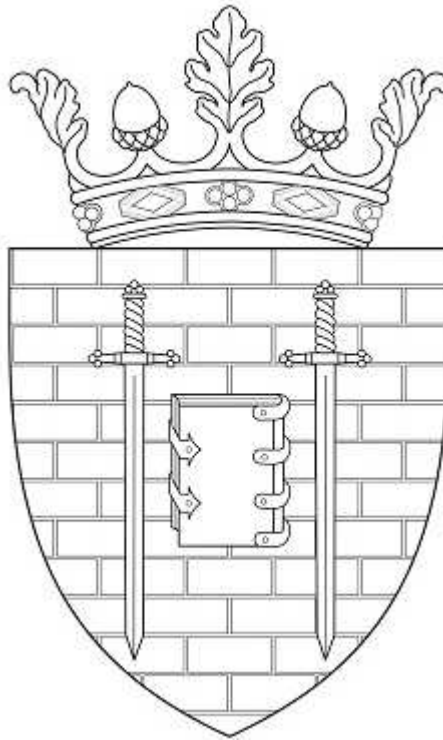

ПРЕЗИДЕНТ РЕСПУБЛИКИ МОЛДОВА

Николае ТИМОФТИ

№ 2326-VII. Кишинэу, 8 сентября 2016 г.

Приложение 1
к Указу Президента Республики Молдова
№ 2326-VII от 8 сентября 2016 года

Герб коммуны Чореску

Геральдическое описание

В зеленом мурованном серебром поле серебряная книга, фланкированная двумя золотыми опрокинутыми мечами.

Щит увенчан лесной коммунальной короной.

Рисунок

Приложение 2
к Указу Президента Республики Молдова
№ 2326-VII от 8 сентября 2016 года

Флаг коммуны Чореску

Описание

Флаг представляет собой квадратное зеленое полотнище с белой каймой (1/8 h), в середине которого белая книга, фланкированная двумя желтыми опрокинутыми мечами.

Рисунок

Приложение 3
к Указу Президента Республики Молдова
№ 2326-VII от 8 сентября 2016 года