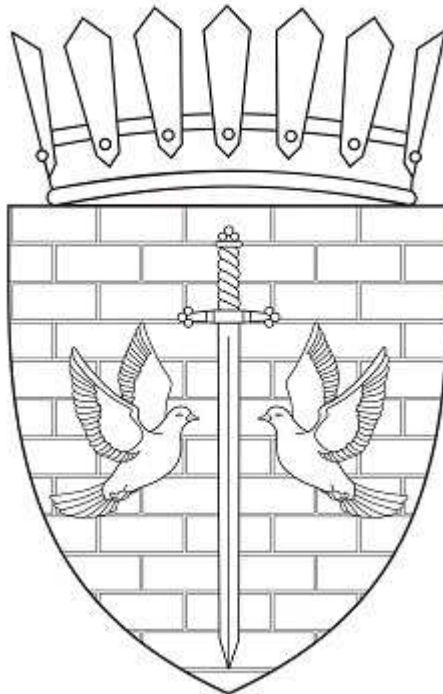

Рисунок

Приложение 8
к Указу Президента Республики Молдова
№ 2326-VII от 8 сентября 2016 года

Флаг села Гоян коммуны Чореску