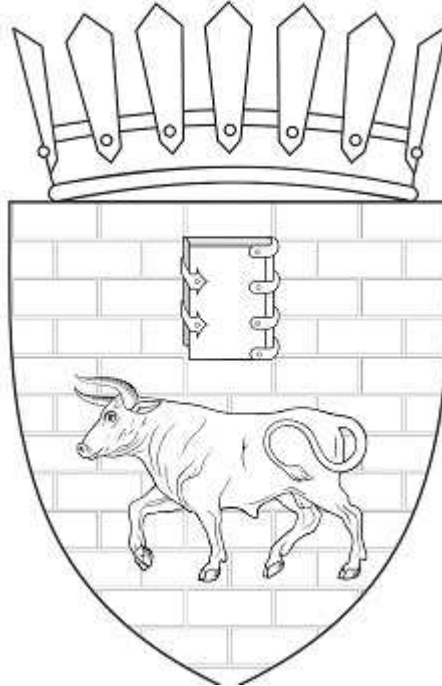

Флаг коммуны Чореску

Описание

Флаг представляет собой квадратное зеленое полотнище с белой каймой (1/8 h), в середине которого белая книга, фланкированная двумя желтыми опрокинутыми мечами.

Рисунок

Приложение 3
к Указу Президента Республики Молдова
№ 2326-VII от 8 сентября 2016 года

Герб села Чореску коммуны Чореску

Геральдическое описание

В зеленом мурованном серебряном поле золотой бык, сопровождаемый сверху серебряной же книгой.

Щит увенчан золотой сельской короной.

Рисунок

Приложение 4
к Указу Президента Республики Молдова
№ 2326-VII от 8 сентября 2016 года

Флаг села Чореску коммуны Чореску

Описание

Флаг представляет собой квадратное зеленое полотнище с белой каймой (1/8 h), в середине которого желтый бык, сопровождаемый сверху белой книгой.

Рисунок

Герб села Фэурешть коммуны Чореску