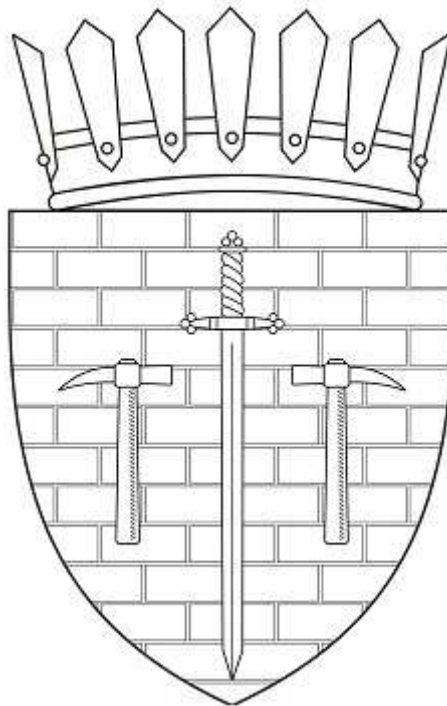

Герб села Чореску коммуны Чореску

Геральдическое описание

В зеленом мурованном серебряном поле золотой бык, сопровождаемый сверху серебряной же книгой.

Щит увенчан золотой сельской короной.

Рисунок

Приложение 4
к Указу Президента Республики Молдова
№ 2326-VII от 8 сентября 2016 года

Флаг села Чореску коммуны Чореску

Описание

Флаг представляет собой квадратное зеленое полотнище с белой каймой (1/8 h), в середине которого желтый бык, сопровождаемый сверху белой книгой.

Рисунок

Герб села Фэурешть коммуны Чореску

Геральдическое описание

В зеленом мурованном серебром поле золотой опрокинутый меч, фланкированный двумя серебряными же расходящимися кайлами в столб.

Щит увенчан серебряной сельской короной.

Рисунок

Флаг села Фэурешть коммуны Чореску

Описание

Флаг представляет собой квадратное зеленое полотнище с белой каймой (1/8 h), в середине которого желтый опрокинутый меч, фланкированный двумя белыми расходящимися кайлами в столб.

Рисунок

Приложение 7
к Указу Президента Республики Молдова
№ 2326-VII от 8 сентября 2016 года