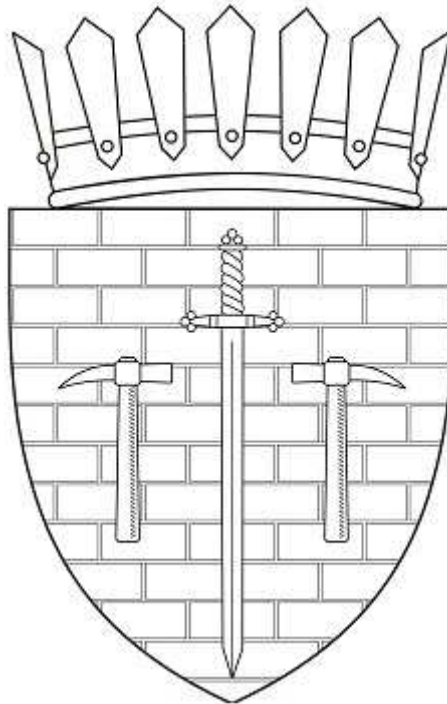

Герб села Фэурешть коммуны Чореску

Геральдическое описание

В зеленом мурованном серебром поле золотой опрокинутый меч, фланкированный двумя серебряными же расходящимися кайлами в столб.

Щит увенчан серебряной сельской короной.

Рисунок

Флаг села Фэурешть коммуны Чореску

Описание

Флаг представляет собой квадратное зеленое полотнище с белой каймой (1/8 h), в середине которого желтый опрокинутый меч, фланкированный двумя белыми расходящимися кайлами в столб.

Рисунок