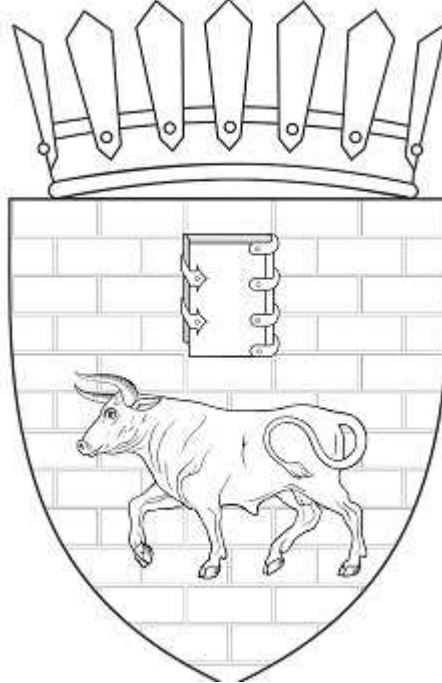

Флаг коммуны Чореску

Описание

Флаг представляет собой квадратное зеленое полотнище с белой каймой (1/8 h), в середине которого белая книга, фланкированная двумя желтыми опрокинутыми мечами.

Рисунок

Приложение 3
к Указу Президента Республики Молдова
№ 2326-VII от 8 сентября 2016 года

Герб села Чореску коммуны Чореску

Геральдическое описание

В зеленом мурованном серебряном поле золотой бык, сопровождаемый сверху серебряной же книгой.

Щит увенчан золотой сельской короной.

Рисунок

Приложение 4
к Указу Президента Республики Молдова
№ 2326-VII от 8 сентября 2016 года

Флаг села Чореску коммуны Чореску

Описание

Флаг представляет собой квадратное зеленое полотнище с белой каймой (1/8 h), в середине которого желтый бык, сопровождаемый сверху белой книгой.

Рисунок

Герб села Фэурешть коммуны Чореску