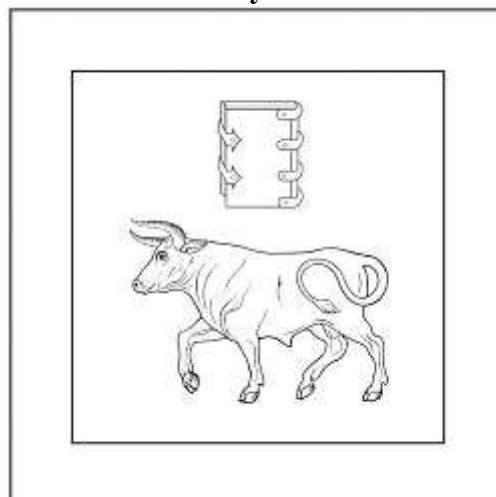

Флаг коммуны Чореску

Описание

Флаг представляет собой квадратное зеленое полотнище с белой каймой (1/8 h), в середине которого белая книга, фланкированная двумя желтыми опрокинутыми мечами.

Рисунок

Приложение 3
к Указу Президента Республики Молдова
№ 2326-VII от 8 сентября 2016 года

Герб села Чореску коммуны Чореску

Геральдическое описание

В зеленом мурованном серебряном поле золотой бык, сопровождаемый сверху серебряной же книгой.

Щит увенчан золотой сельской короной.

Рисунок

Приложение 4
к Указу Президента Республики Молдова
№ 2326-VII от 8 сентября 2016 года

Флаг села Чореску коммуны Чореску

Описание

Флаг представляет собой квадратное зеленое полотнище с белой каймой (1/8 h), в середине которого желтый бык, сопровождаемый сверху белой книгой.

Рисунок

Герб села Фэурешть коммуны Чореску